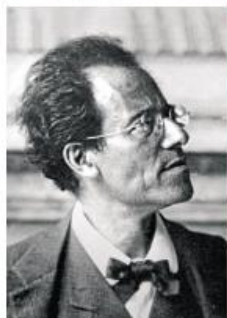

ČESKO-NĚMECKÁ VÝSTAVA DEUTSCH-TSCHECHISCHE AUSSTELLUNG 22. 9. – 14. 10. 2016

NAROZENI V ČECHÁCH A NA MORAVĚ – U NÁS (*ne*)ZNÁMÍ?

Obrazy ze života 12 známých osobností

- Adalbert Stifter (1805–1868) •
- Johann Gregor Mendel (1822–1884) •
- Marie von Ebner-Eschenbachová (1830–1914) •
- Bertha von Suttnerová (1843–1914) •
- Sigmund Freud (1856–1939) •
- Gustav Mahler (1860–1911) •
- Karl Kraus (1874–1936) •
- Rainer Maria Rilke (1875–1926) •
- Ferdinand Porsche (1875–1951) •
- Franz Kafka (1883–1924) •
- Oskar Schindler (1908–1974) •
- Otfried Preußler (*1923) •